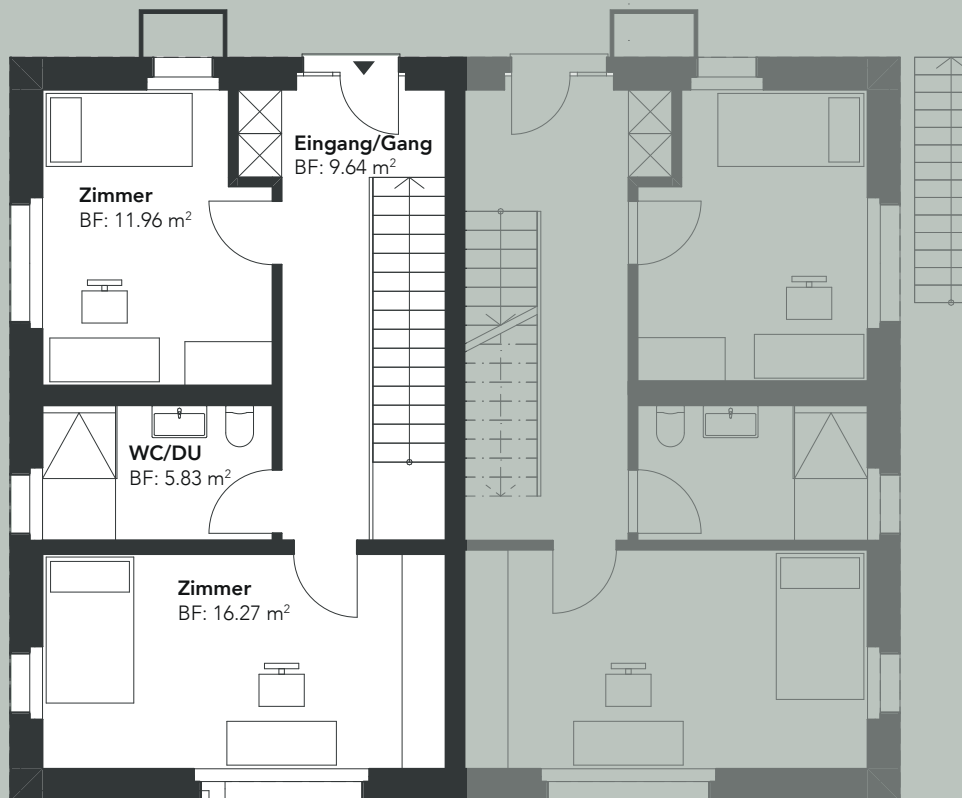

Haus A1/A2/A3

1. OBERGESCHOSS + ERDGESCHOSS

4.5-Zimmer-Maisonettewohnungen

WHG A1_01

Bruttowohnfläche 131.0 m²

Garten/Sitzplatz 46.0 m²

WHG A2_01

Bruttowohnfläche 131.0 m²

Garten/Sitzplatz 54.0 m²

WHG A3_01

Bruttowohnfläche 131.0 m²

Garten/Sitzplatz 42.0 m²

1. OBERGESCHOSS

ERDGESCHOSS