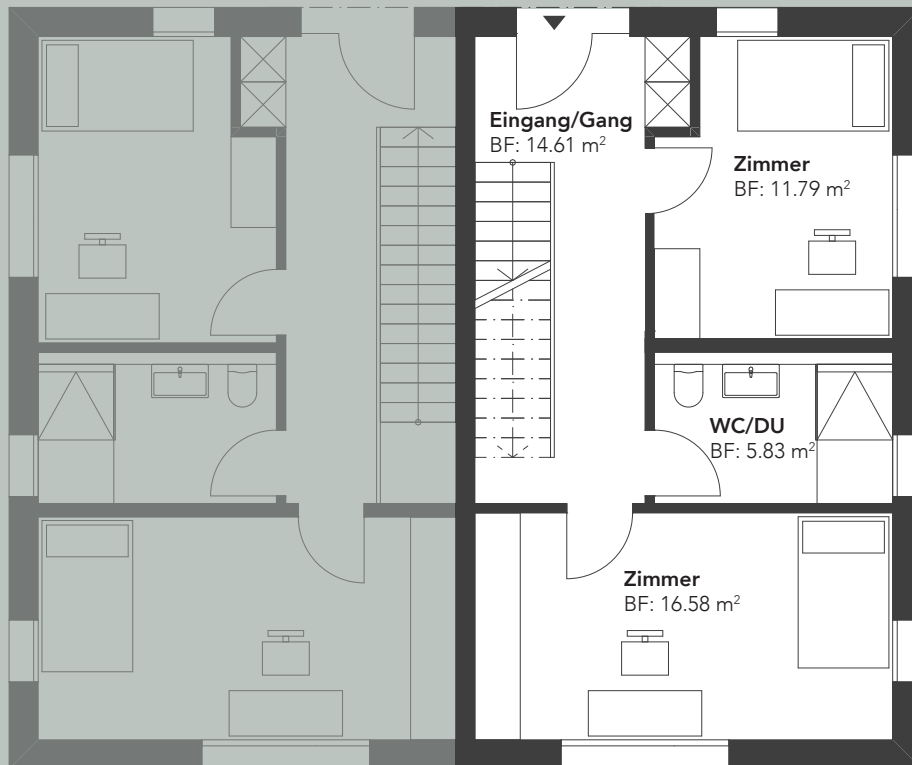

Haus A1/A2/A3

1. OBERGESCHOSS + 2. OBERGESCHOSS

4.5-Zimmer-Maisonettewohnungen

WHG A1_02

Bruttowohnfläche 129.0 m²

Terrasse 25.0 m²

WHG A2_02

Bruttowohnfläche 129.0 m²

Terrasse 25.0 m²

WHG A3_02

Bruttowohnfläche 129.0 m²

Terrasse 25.0 m²

1. OBERGESCHOSS

2. OBERGESCHOSS