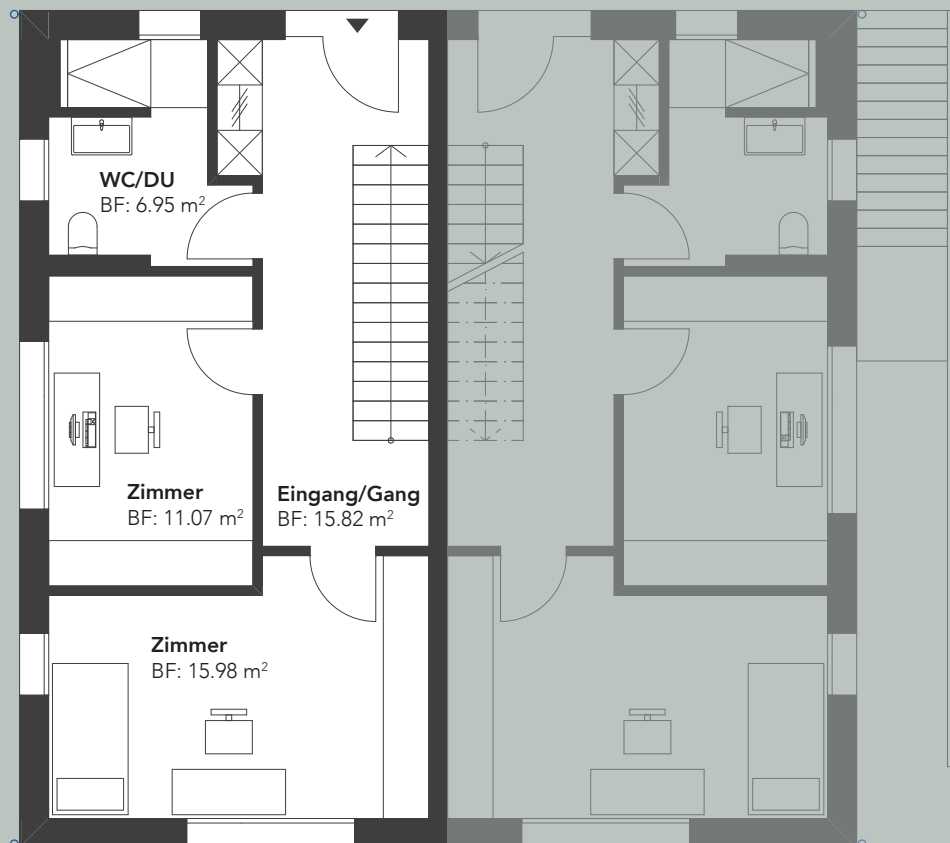

Haus B1/B2

1. OBERGESCHOSS + ERDGESCHOSS

5.5-Zimmer-Maisonettewohnungen

WHG B1_01

Bruttowohnfläche 144.0 m²

Garten/Sitzplatz 61.0 m²

WHG B2_01

Bruttowohnfläche 144.0 m²

Garten/Sitzplatz 57.0 m²

1. OBERGESCHOSS

ERDGESCHOSS