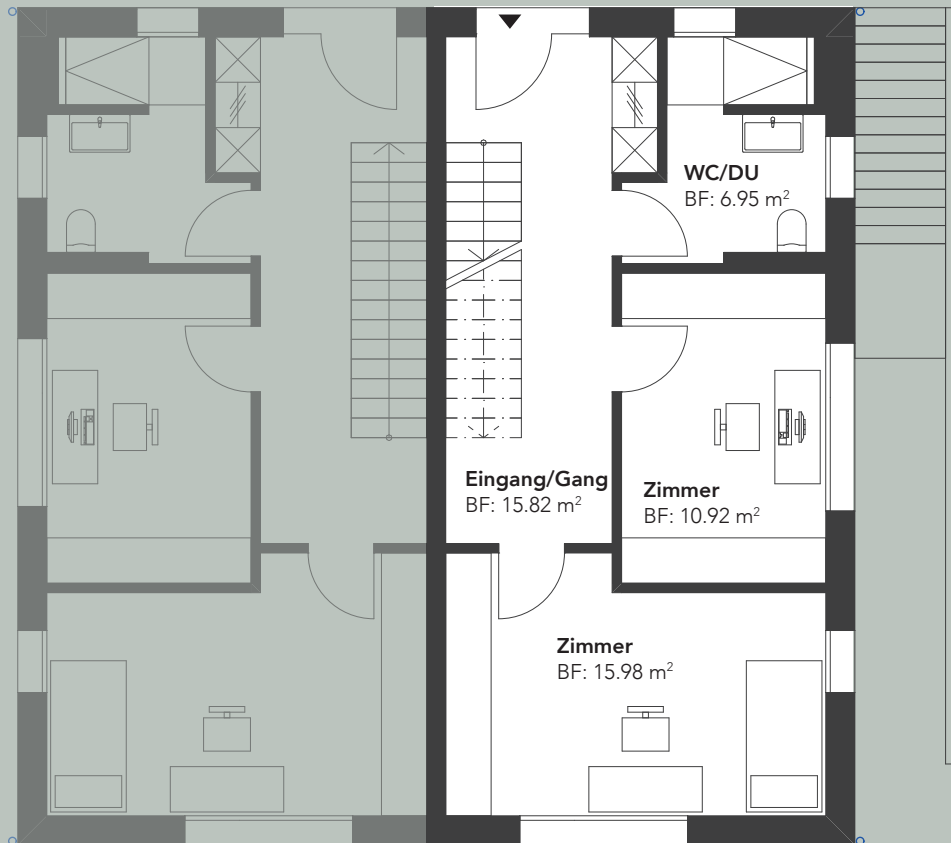

Haus B1/B2

1. OBERGESCHOSS + 2. OBERGESCHOSS

4.5-Zimmer-Maisonettewohnungen

WHG B1_02

Bruttowohnfläche 128.0 m²

Terrasse 28.0 m²

WHG B2_02

Bruttowohnfläche 128.0 m²

Terrasse 28.0 m²

1. OBERGESCHOSS

2. OBERGESCHOSS