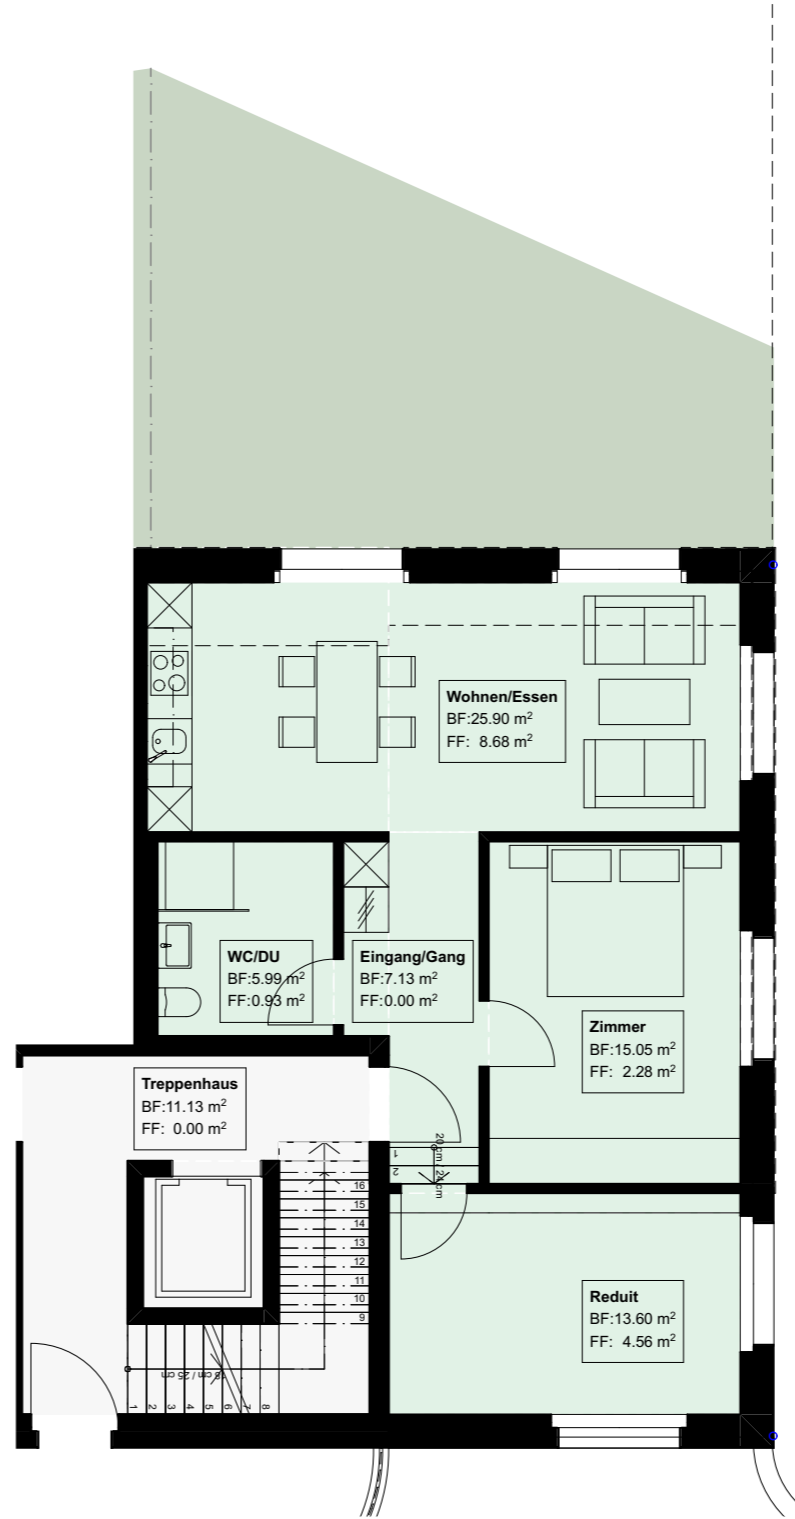

Situationsplan Mst. 1:2000

ERDGESCHOSS

**2.5-Zimmerwohnung**  
**WHG G/01**  
 BWF 70.00 m<sup>2</sup>  
 Garten/Sitzplatz 35.00 m<sup>2</sup>  
 Preis auf Anfrage