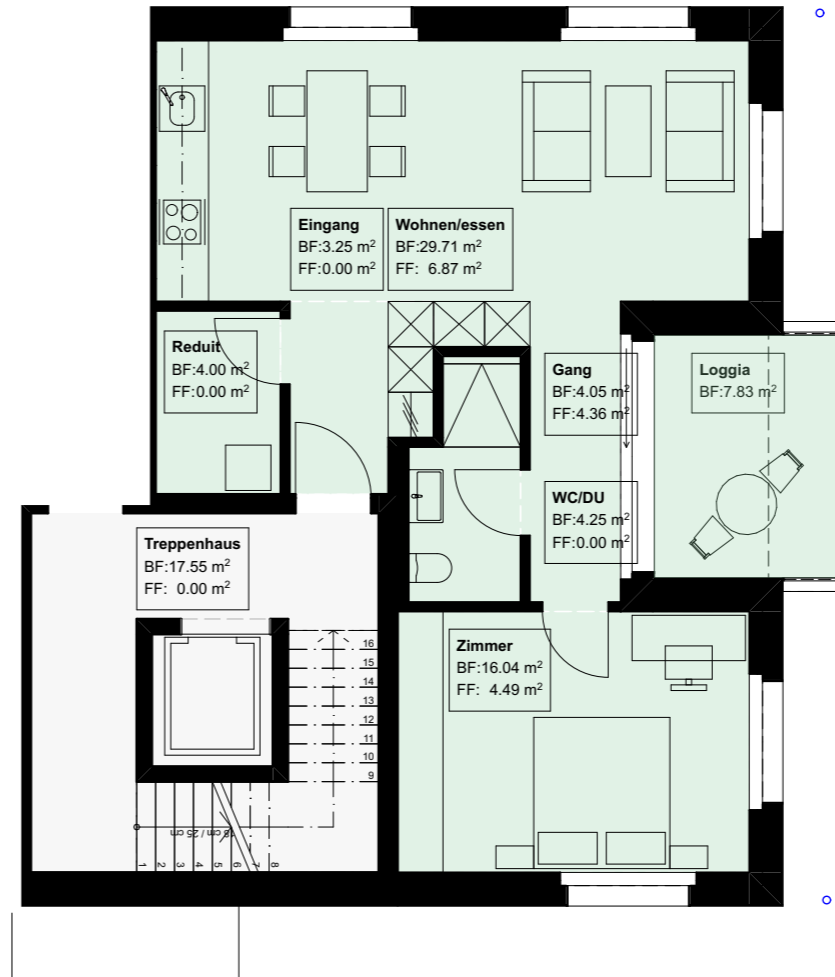

Situationsplan Mst. 1:2000

1. OBERGESCHOSS

2.5-Zimmerwohnung
WHG G/03
 BWF 63.00 m²
 Loggia 7.80 m²
 Preis auf Anfrage