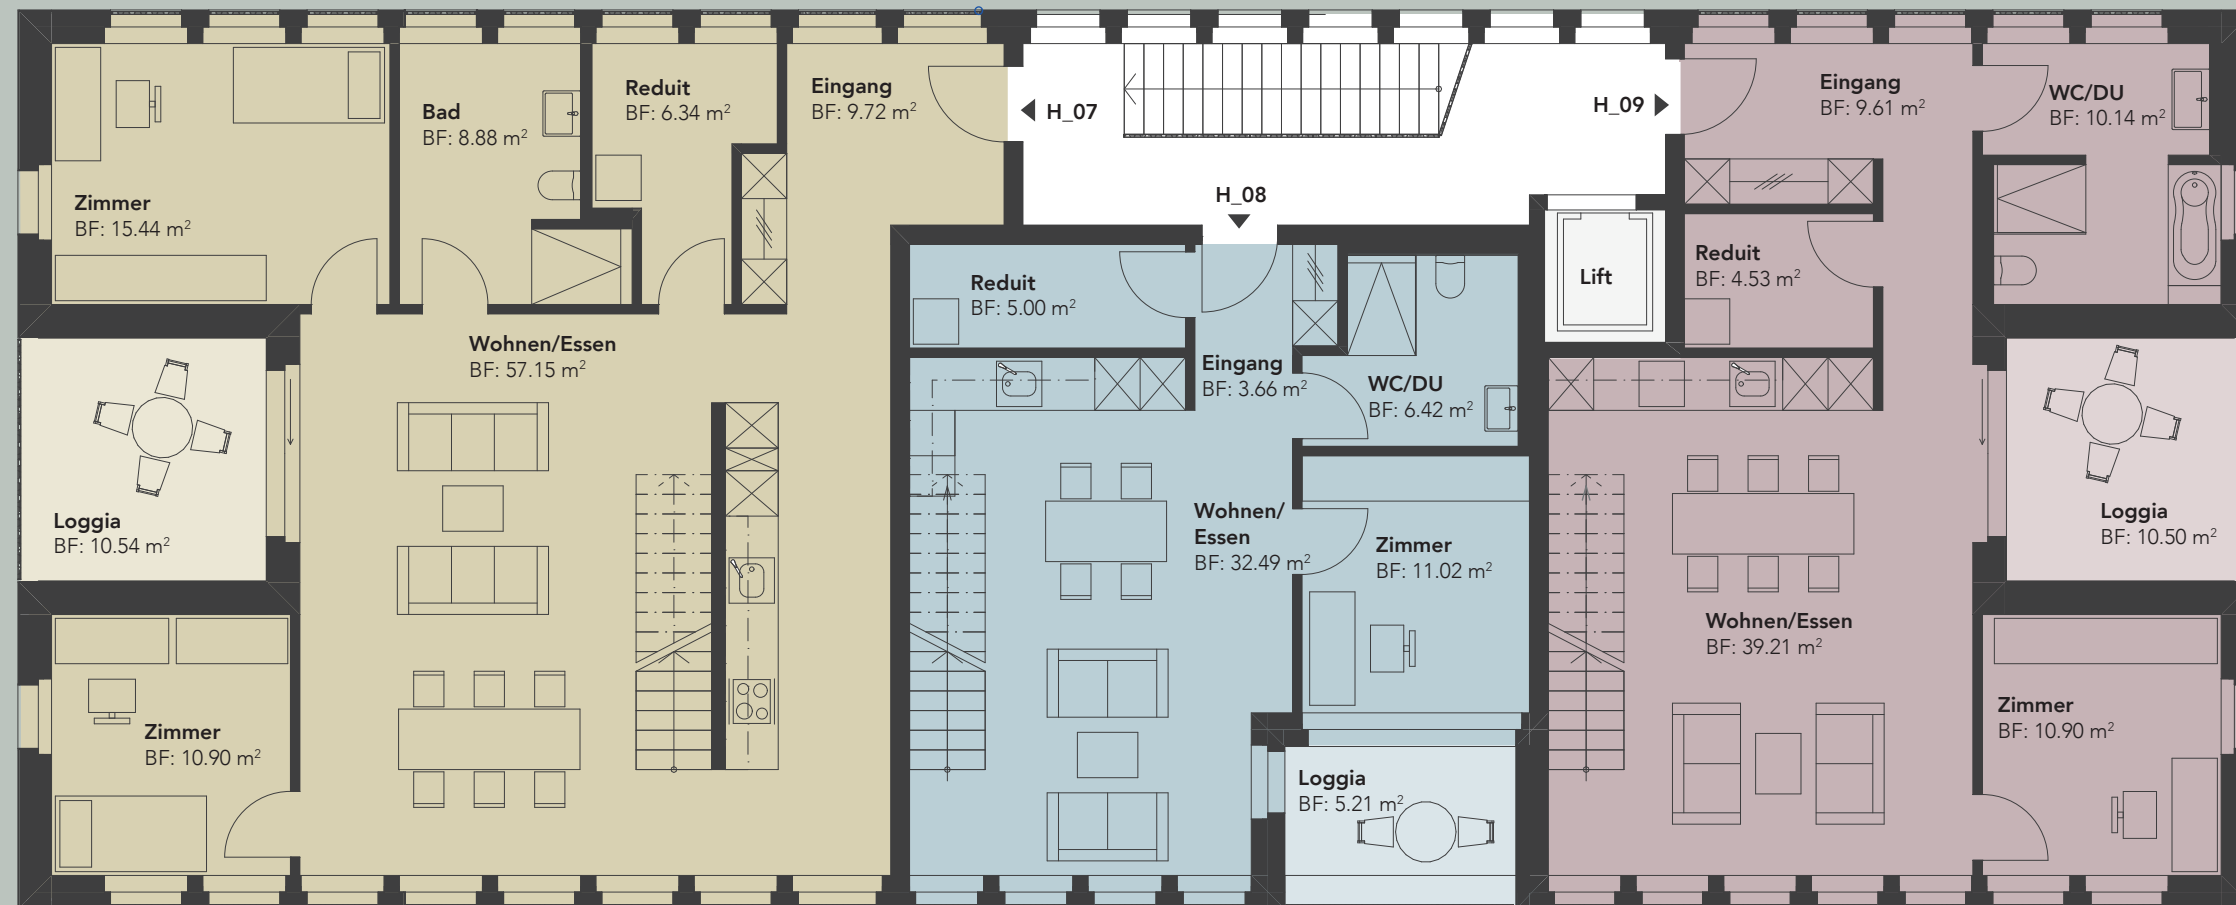

Haus H

2. OBERGESCHOSS + DACHGESCHOSS

5.5-Zimmer-
Maisonettewohnung

WHG H_07

Bruttowohnfläche 193.0 m²

Loggia 10.5 m²

3.5-Zimmer-
Maisonettewohnung

WHG H_08

Bruttowohnfläche 119.0 m²

Loggia 5.2 m²

4.5-Zimmer-
Maisonettewohnung

WHG H_09

Bruttowohnfläche 141.0 m²

Loggia 10.5 m²

2. OBERGESCHOSS DACHGESCHOSS (SEITE 26/27)

Haus H

2. OBERGESCHOSS + DACHGESCHOSS

5.5-Zimmer-
Maisonettewohnung

WHG H_07

Bruttowohnfläche 212.0 m²

Loggia 9.0 m²

3.5-Zimmer-
Maisonettewohnung

WHG H_08

Bruttowohnfläche 132.0 m²

Loggia 5.0 m²

4.5-Zimmer-
Maisonettewohnung

WHG H_09

Bruttowohnfläche 159.0 m²

Loggia 9.5 m²

DACHGESCHOSS OBERGESCHOSS (SEITE 24/25)